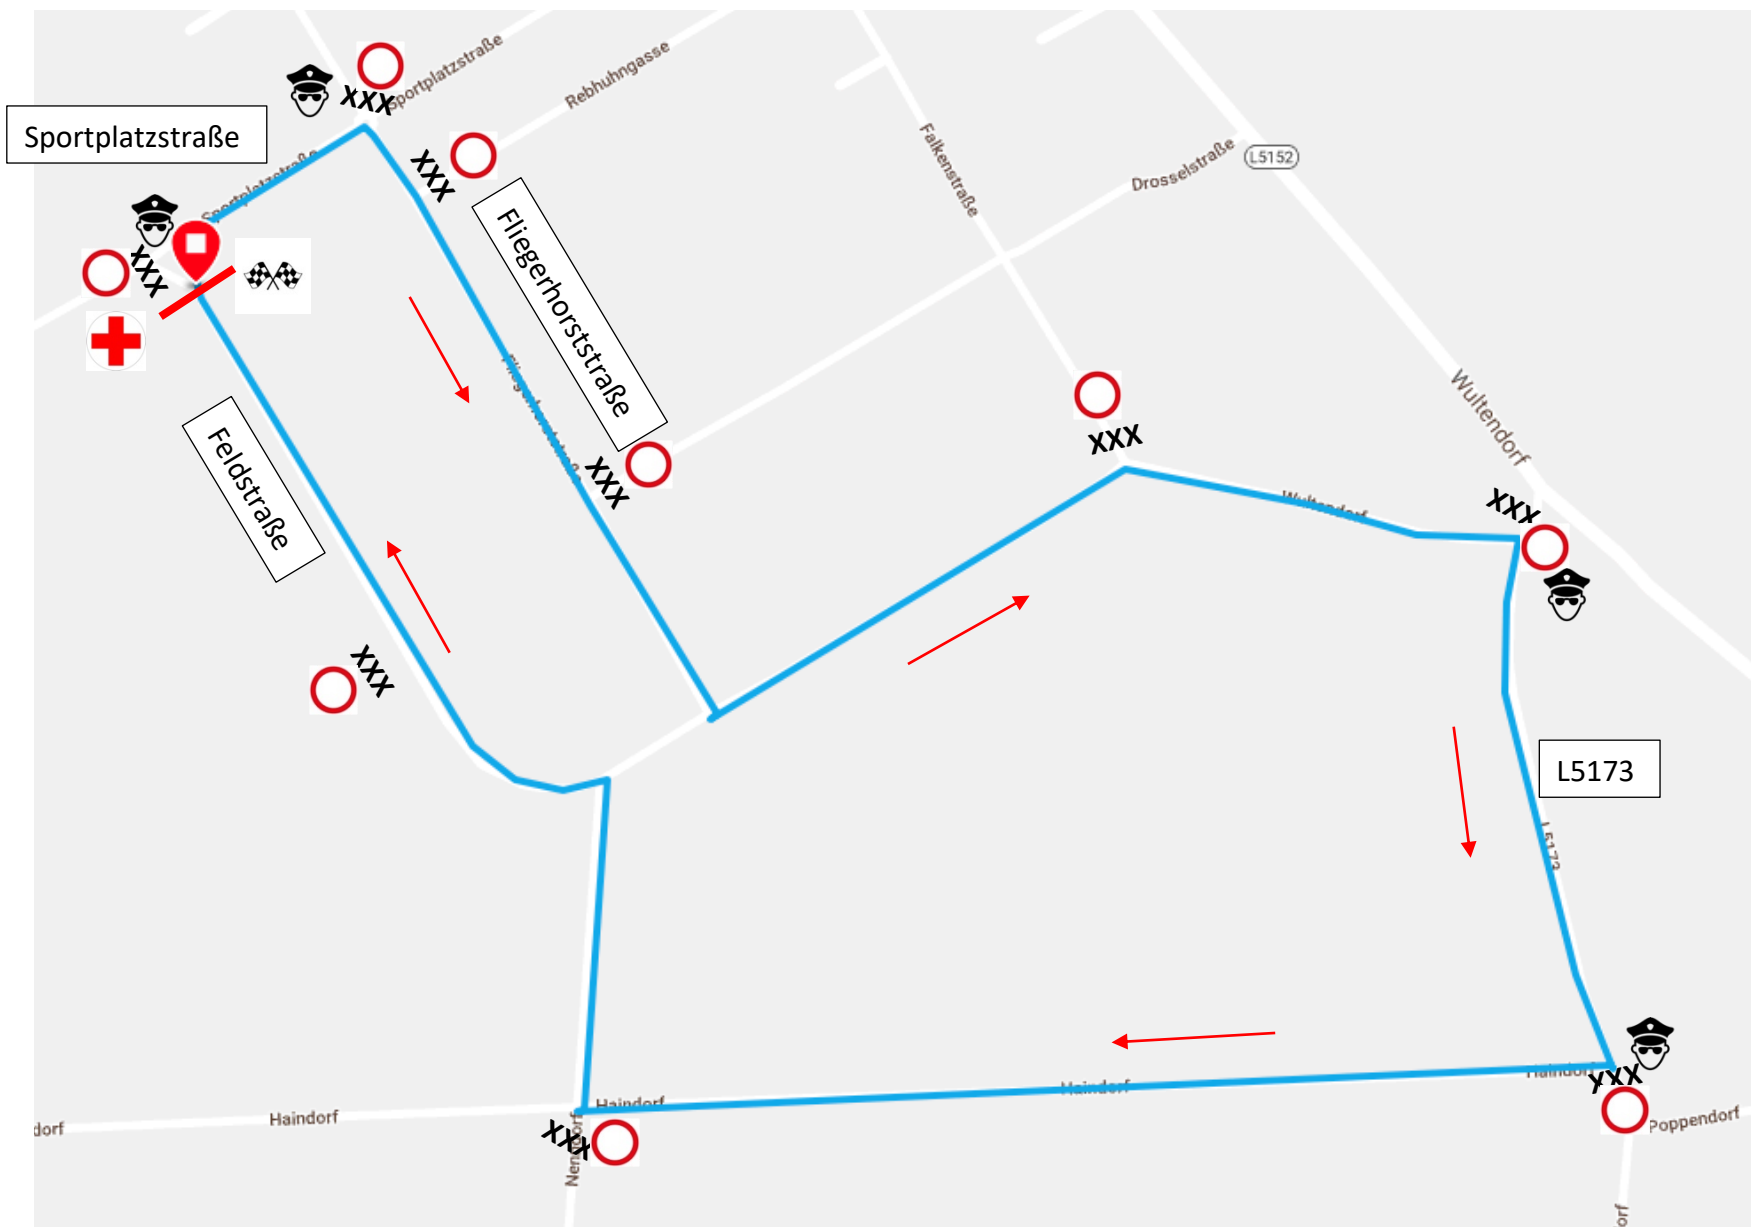

4km

Etappe 2, – 4km Runde Markersdorf

Start/Ziel Feldstraße nahe der Kreuzung Sportplatzstraße

Kr. Feldstraße/Sportplatzstraße1

Kr. Sportplatzstraße/Fliegerhorststraße

Kr. Fliegerhorststraße/Rebhuhngasse

Kr. Fliegerhorststraße/Zufahrt Richtung Feuerwehr

Kr.Feldstraße/Falkenstraße

Kr. Falkenstraße/L5173

Kr. L5173/Aussiedlerstraße

Kr. Aussiedlerstraße bei Aussiedlerhöfe

Kr. Feldstraße/Feldweg Gst.Nr. 247, KG Haindorf und 390, KG Markersdorf

Rettungsfahrzeug

Scherengitter + 1 FV + 1 Ordner

2 Scherengitter (KV) + 1 FV + 1 Ordner

1 Scherengitter + 1FV

1 Scherengitter + 1FV

3 Scherengitter + 1FV

1 Scherengitter + 1 FV + 1 Ordner

1 Scherengitter + 1 FV + 1 Ordner

2 Scherengitter + 1FV